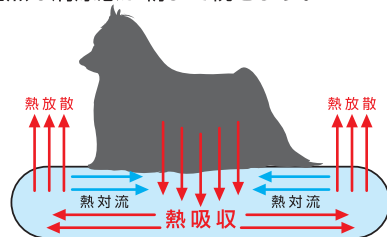

軽量で持ち運びが簡単!

ご使用方法 説明をよく読んでご使用ください。

- ※「シート」を外装からとりだして、床や地面に敷いてその上に直接ペットを寝かせてご使用ください。
- ※本品は、そのままでも冷たさを保つように設計しておりますがさらに冷やしたい場合は本品を清潔なビニール袋等で包み冷蔵庫へ入れるか、氷水に浸して冷却してからご使用ください。
- シートに結露が出た場合は乾いたタオル等で拭いてからご使用ください。
- ※冷却する際、時間は1時間以内で調整し、冷えすぎには十分ご注意ください。
- ※冷凍庫で凍らせての使用は絶対にしないでください。ペットの体調を崩す恐れがあります。
- ※ペットが本品に乗りたがらない場合ペット自身のにおいの付いたタオルなどを敷いて使用すると自分のにおいが付いて安心しますので、ペッドが慣れるまでお試しください。
- (中にはあまり乗りたがらないペットもいますので、その場合はご了承ください。)

品質表示

本 体	ナイロン、ポリエチレン、アルミニウム	内容物	吸水性ポリマー、水、防腐剤
-----	--------------------	-----	---------------

冷却の仕組み

熱容量の多い(熱/高温・冷却共/をより多く蓄える)水を多量に含んでおり、体温より低い室温との温度差から体温を効率よく吸収し、また、熱の対流作用で空気中に放散し、自然な清涼感が朝まで続きます。

株式会社 **アイスジャパン**